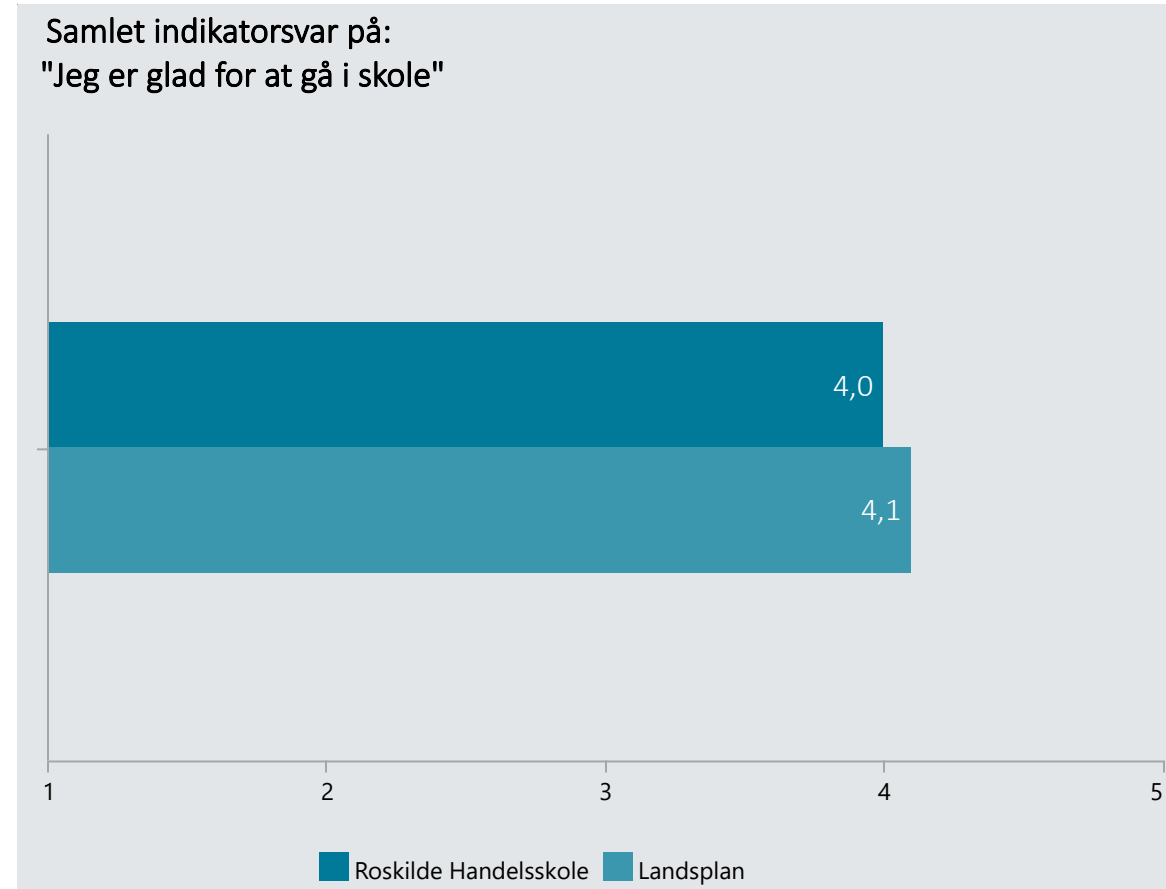

Oversigt over elevtrivsel

Dashboardet giver et overblik over trivslen på en valgt afdeling i 2021

Roskilde Handelsskole, Hhx

Vælg år/Nulstil år ↓

- 2021
- 2020
- 2019
- 2018

Eksporter til PDF: 

Klik på en indikator-knap nedenfor for at se de tilhørende svarfordelinger for en valgt afdeling.