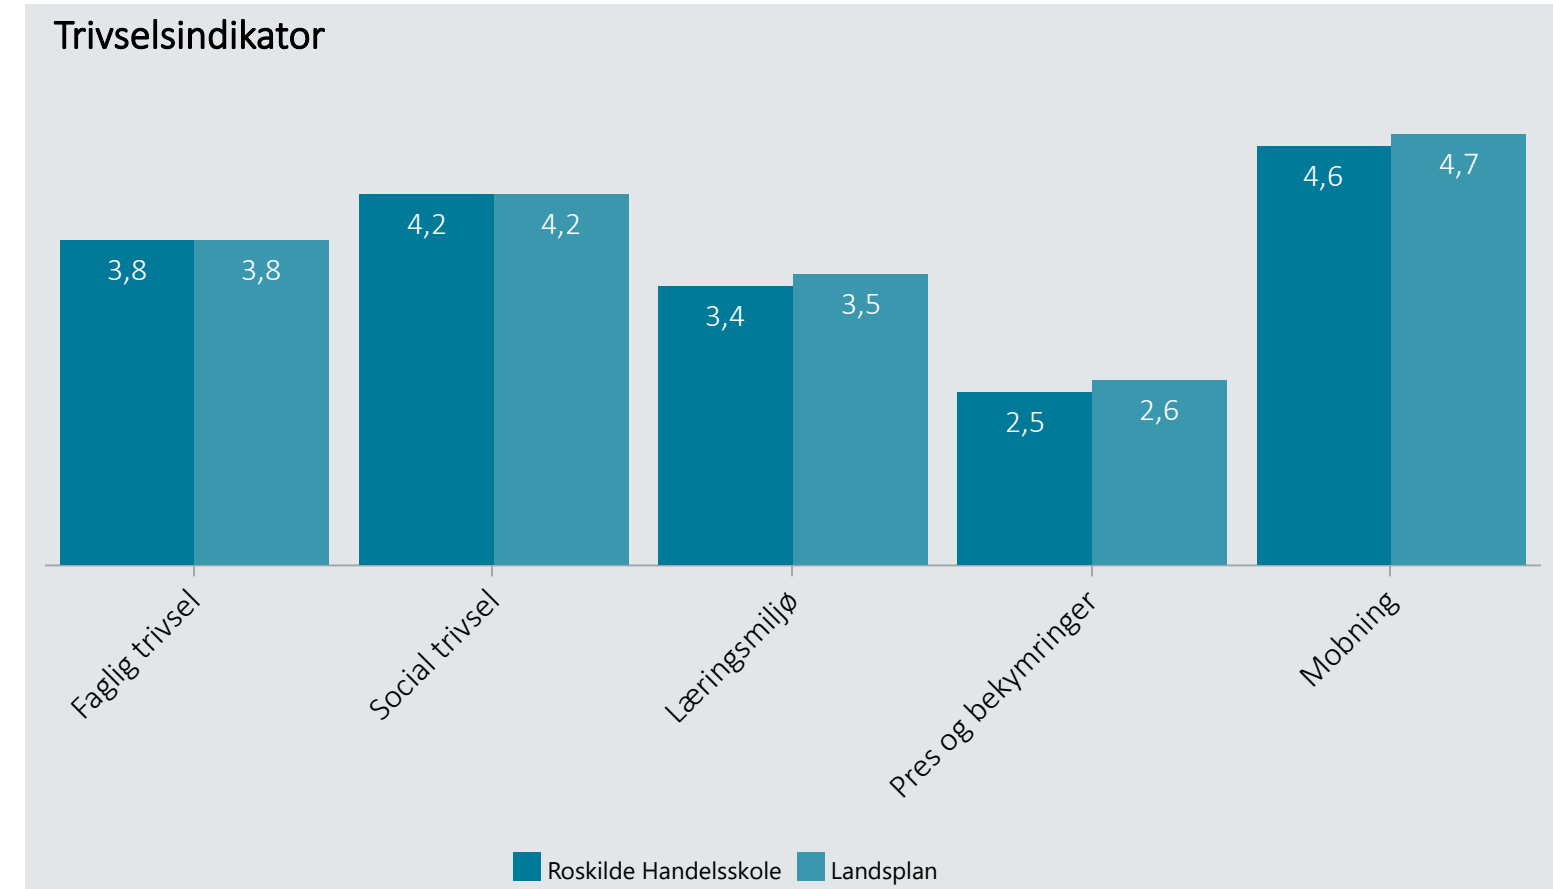

Oversigt over elevtrivsel

Dashboardet giver et overblik over trivslen på en valgt afdeling i 2021

Roskilde Handelsskole, Hhx

Vælg år/Nulstil år ↓

- 2021
- 2020
- 2019
- 2018

Eksporter til PDF: 

Klik på en indikator-knap nedenfor for at se de tilhørende svarfordelinger for en valgt afdeling.